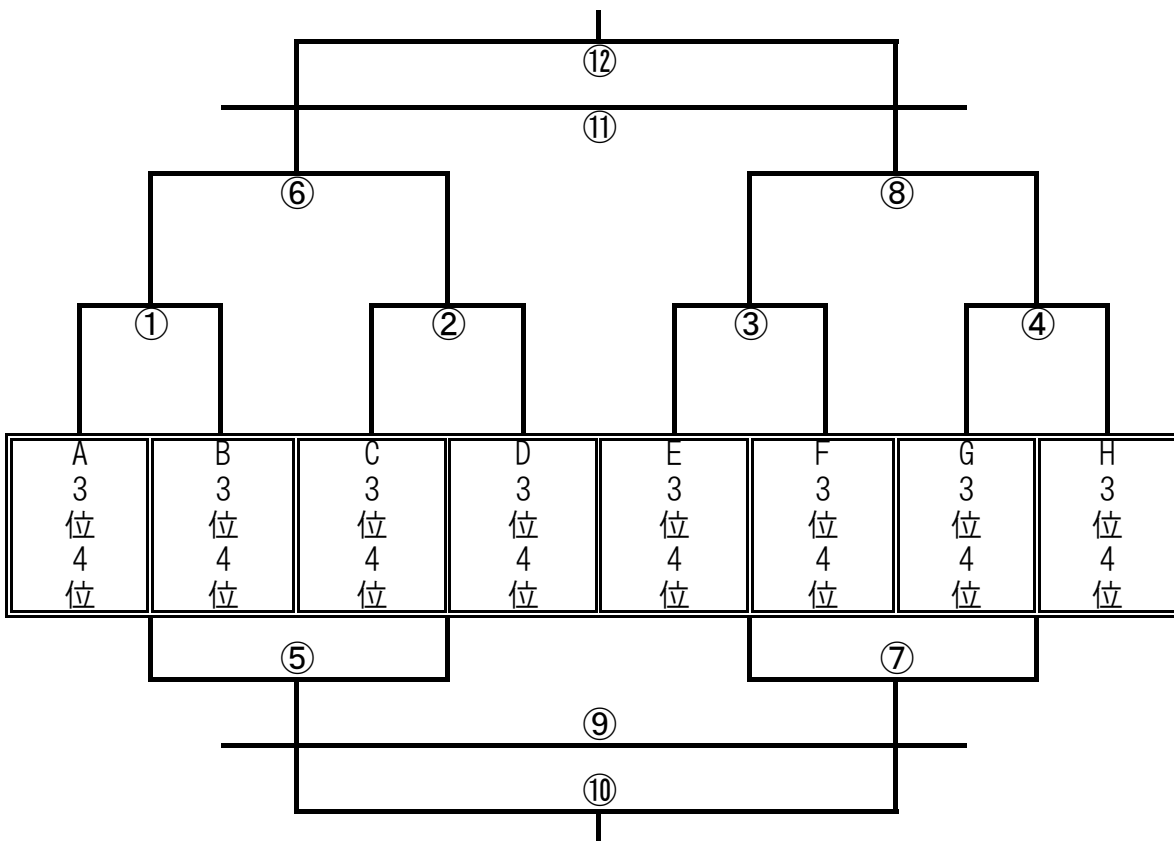

2日目

耳成山 (3位)、香久山 (4位) トーナメント 高取健民グランド

1. 競技規則   8人制サッカーで行う
2. 競技時間   15分-3分-15分
3. 審判   1人制 相互審判(前半左、後半右)

① 9:00 ② 9:35 ③ 10:10 ④ 10:45 ⑤ 11:20 ⑥ 11:55
⑦ 12:30 ⑧ 13:05 ⑨ 13:40 ⑩ 14:05 ⑪ 14:30 ⑫ 15:05

- ※ 3位はAコート、4位はBコートでお願いします。
- ※ ⑨⑩は、20分1本でお願いします。