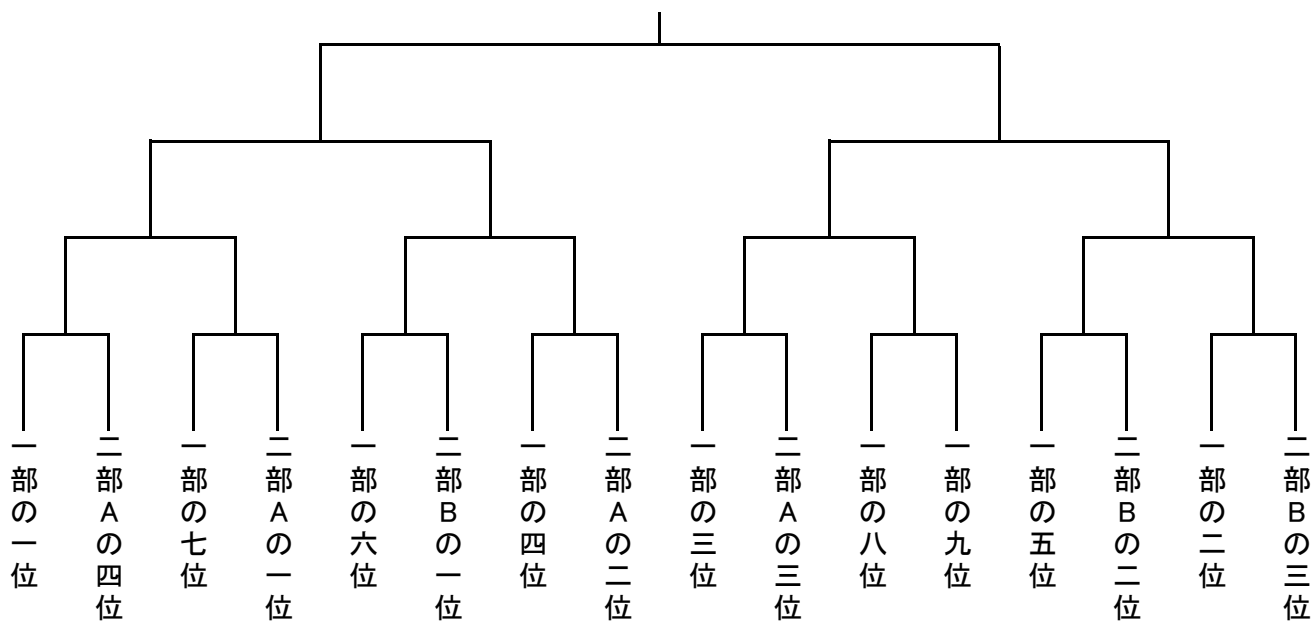

知多地区U-12大会・Aトーナメント組合せ

	会場 時間	組合せ	担当	
			主審・四審	副審
1		×		
2		×		
3		×		
4		×		
5		×		
6		×		

	会場 時間	組合せ	担当	
			主審・四審	副審
7		×		
8		×		
9		×		
10		×		
11		×		
12		×		

知多地区U-12大会・Bトーナメント組合せ

	会場		担当	
	時間	組合せ	主審・四審	副審
1		×		
2		×		
3		×		
4		×		
5		×		
6		×		