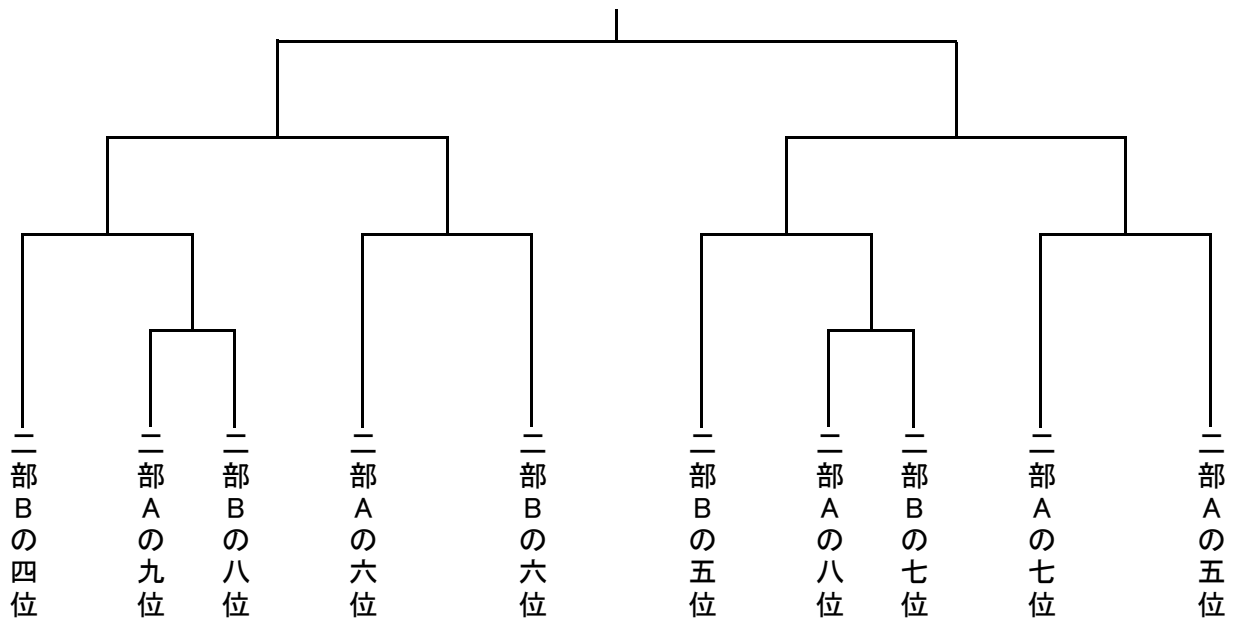

知多地区U-12大会・Aトーナメント組合せ

	会場 時間	組合せ	担当	
			主審・四審	副審
1		×		
2		×		
3		×		
4		×		
5		×		
6		×		

	会場 時間	組合せ	担当	
			主審・四審	副審
7		×		
8		×		
9		×		
10		×		
11		×		
12		×		

知多地区U-12大会・Bトーナメント組合せ

	会場		担当	
	時間	組合せ	主審・四審	副審
1		×		
2		×		
3		×		
4		×		
5		×		
6		×		