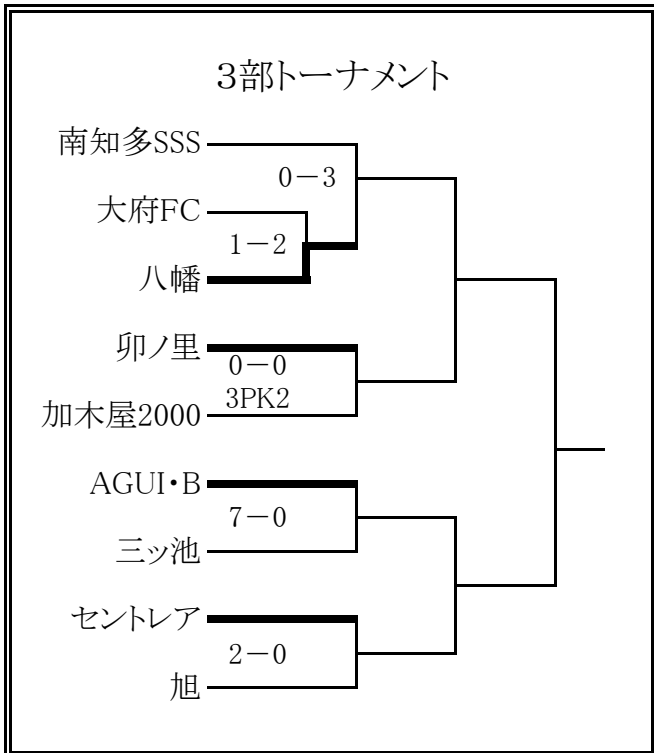

第28回知多地区U-12サッカー大会・順位トーナメント試合結果

1月15日(日)

2006年1月15日
知多サッカー協会4種委員会

試合時間・審判割当表

東浦町西部グラウンド 担当・鈴木了三

	時間	主審	副審	
①		東海	東海	佐布里
②		南粕谷	南粕谷	東光
③		佐布里	佐布里	東海
④		ブリーザ	ブリーザ	名和
⑤		亀崎	亀崎	C・ファンタ
⑥		加木屋南	加木屋南	AGUI・A

常滑市青海グラウンド 担当・杉浦隆

	時間	主審	副審	
⑧		大府FC	大府FC	八幡
⑨		大府SSS	大府SSS	C・プリマ
⑩		AGUI・B	AGUI・B	三ッ池
⑪		卯ノ里	卯ノ里	2000
⑫		南知多SSS	南知多SSS	⑨の勝
⑬		旭	旭	セントレア

※同点の場合はP・K戦。
※予備日1月22日(日)