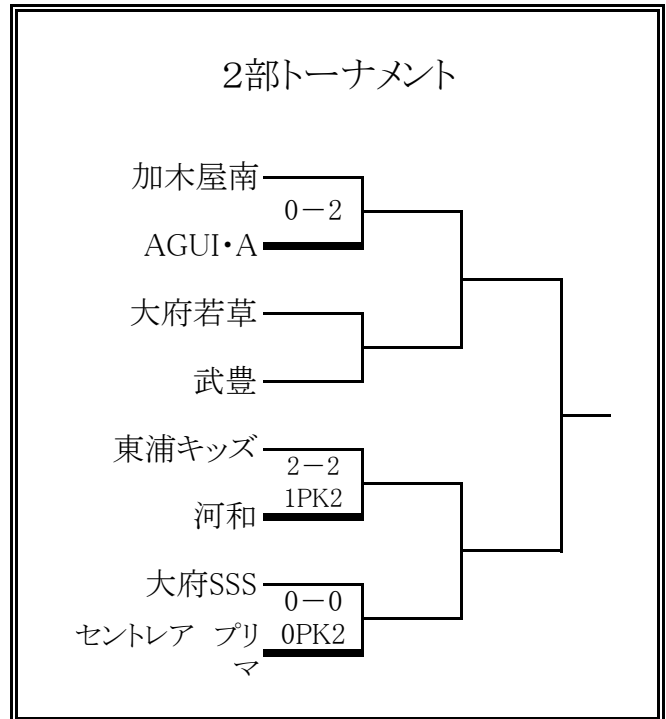

第28回知多地区U-12サッカー大会・順位トーナメント試合結果

1月15日(日)

2006年1月15日
知多サッカー協会4種委員会

試合時間・審判割当表

東浦町西部グラウンド 担当・鈴木了三

	時間	主審	副審	
①		東海	東海	佐布里
②		南粕谷	南粕谷	東光
③		佐布里	佐布里	東海
④		ブリーザ	ブリーザ	名和
⑤		亀崎	亀崎	C・ファンタ
⑥		加木屋南	加木屋南	AGUI・A

常滑市青海グラウンド 担当・杉浦隆