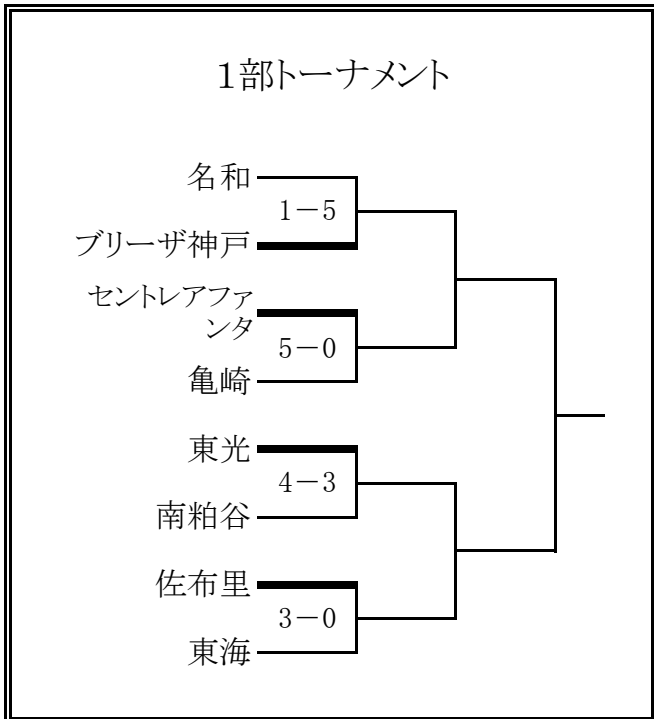

第28回知多地区U-12サッカー大会・順位トーナメント試合結果

1月15日(日)

2006年1月15日
知多サッカー協会4種委員会

試合時間・審判割当表

東浦町西部グラウンド 担当・鈴木了三

	時間	主審	副審	
①		東海	東海	佐布里
②		南粕谷	南粕谷	東光
③		佐布里	佐布里	東海
④		ブリーザ	ブリーザ	名和
⑤		亀崎	亀崎	C・ファンタ
⑥		加木屋南	加木屋南	AGUI・A

常滑市青海グラウンド 担当・杉浦隆