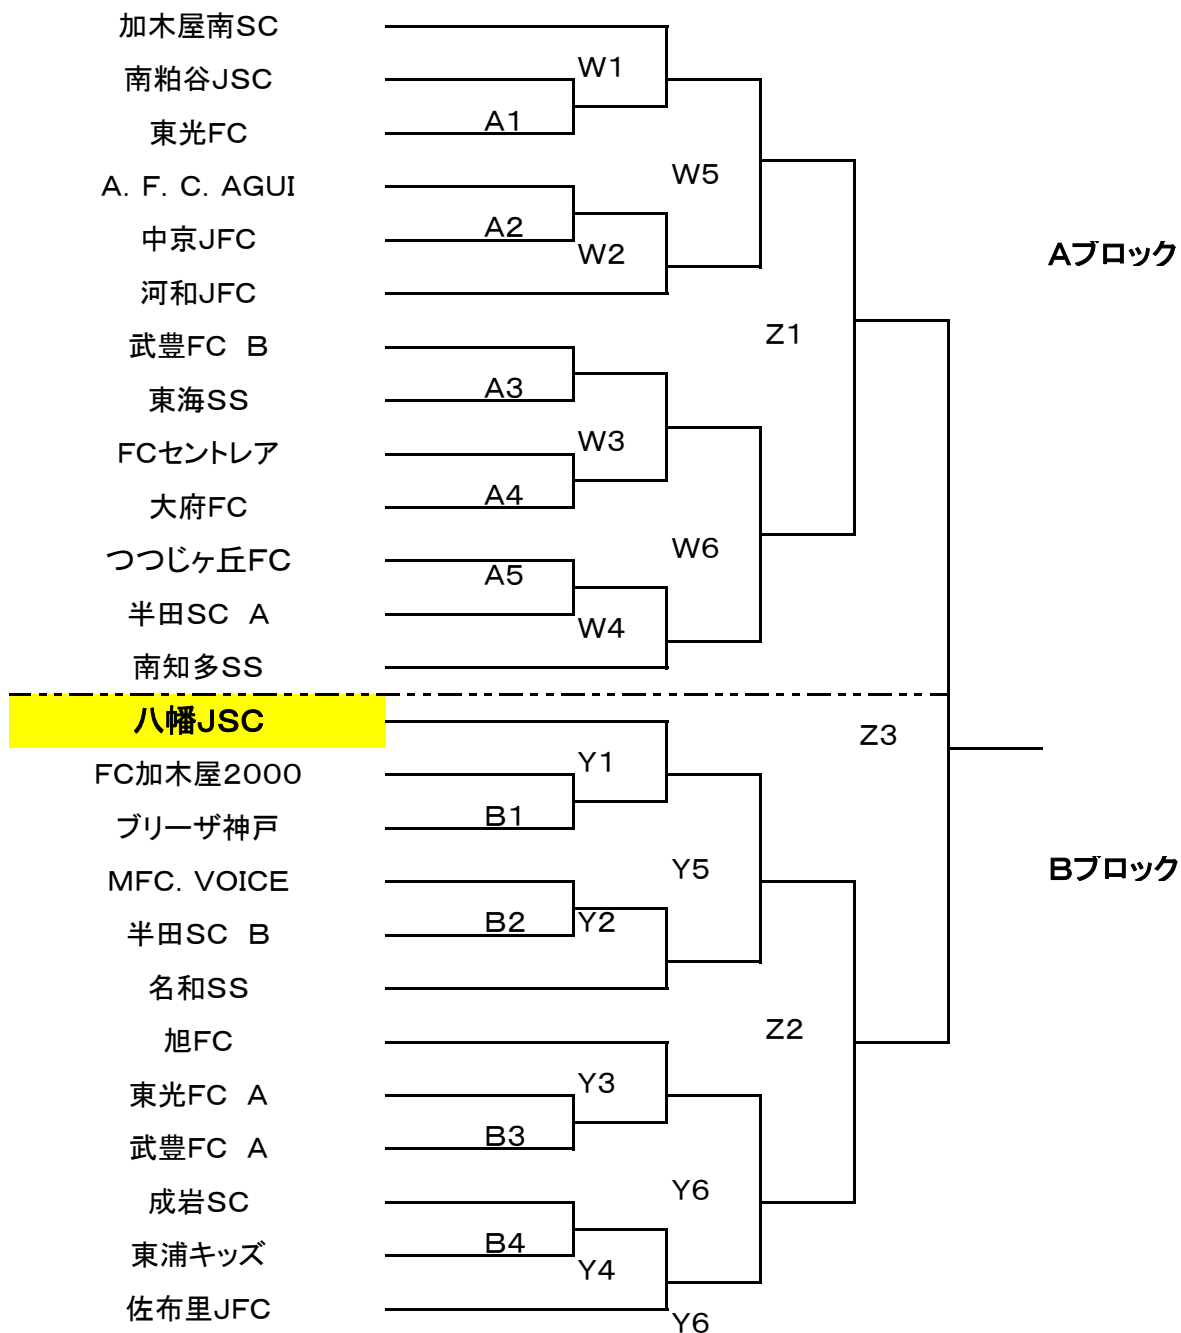

第10回JAあいち知多少年サッカー大会 U-10

5/3 あいち健康の森	5/9 あいち健康の森	5/10 青海グランド
A・B1 10:00~10:35	W・Y1 10:00~10:35	Z1 10:00~10:35
A・B2 10:45~11:20	W・Y2 10:45~11:20	Z2 10:45~11:20
A・B3 11:30~12:05	W・Y3 11:30~12:05	Z3 12:00~12:35
A・B4 12:15~12:50	W・Y4 12:15~12:50	
A5 13:00~13:35	W・Y5 13:00~13:35	
	W・Y6 13:45~14:20	