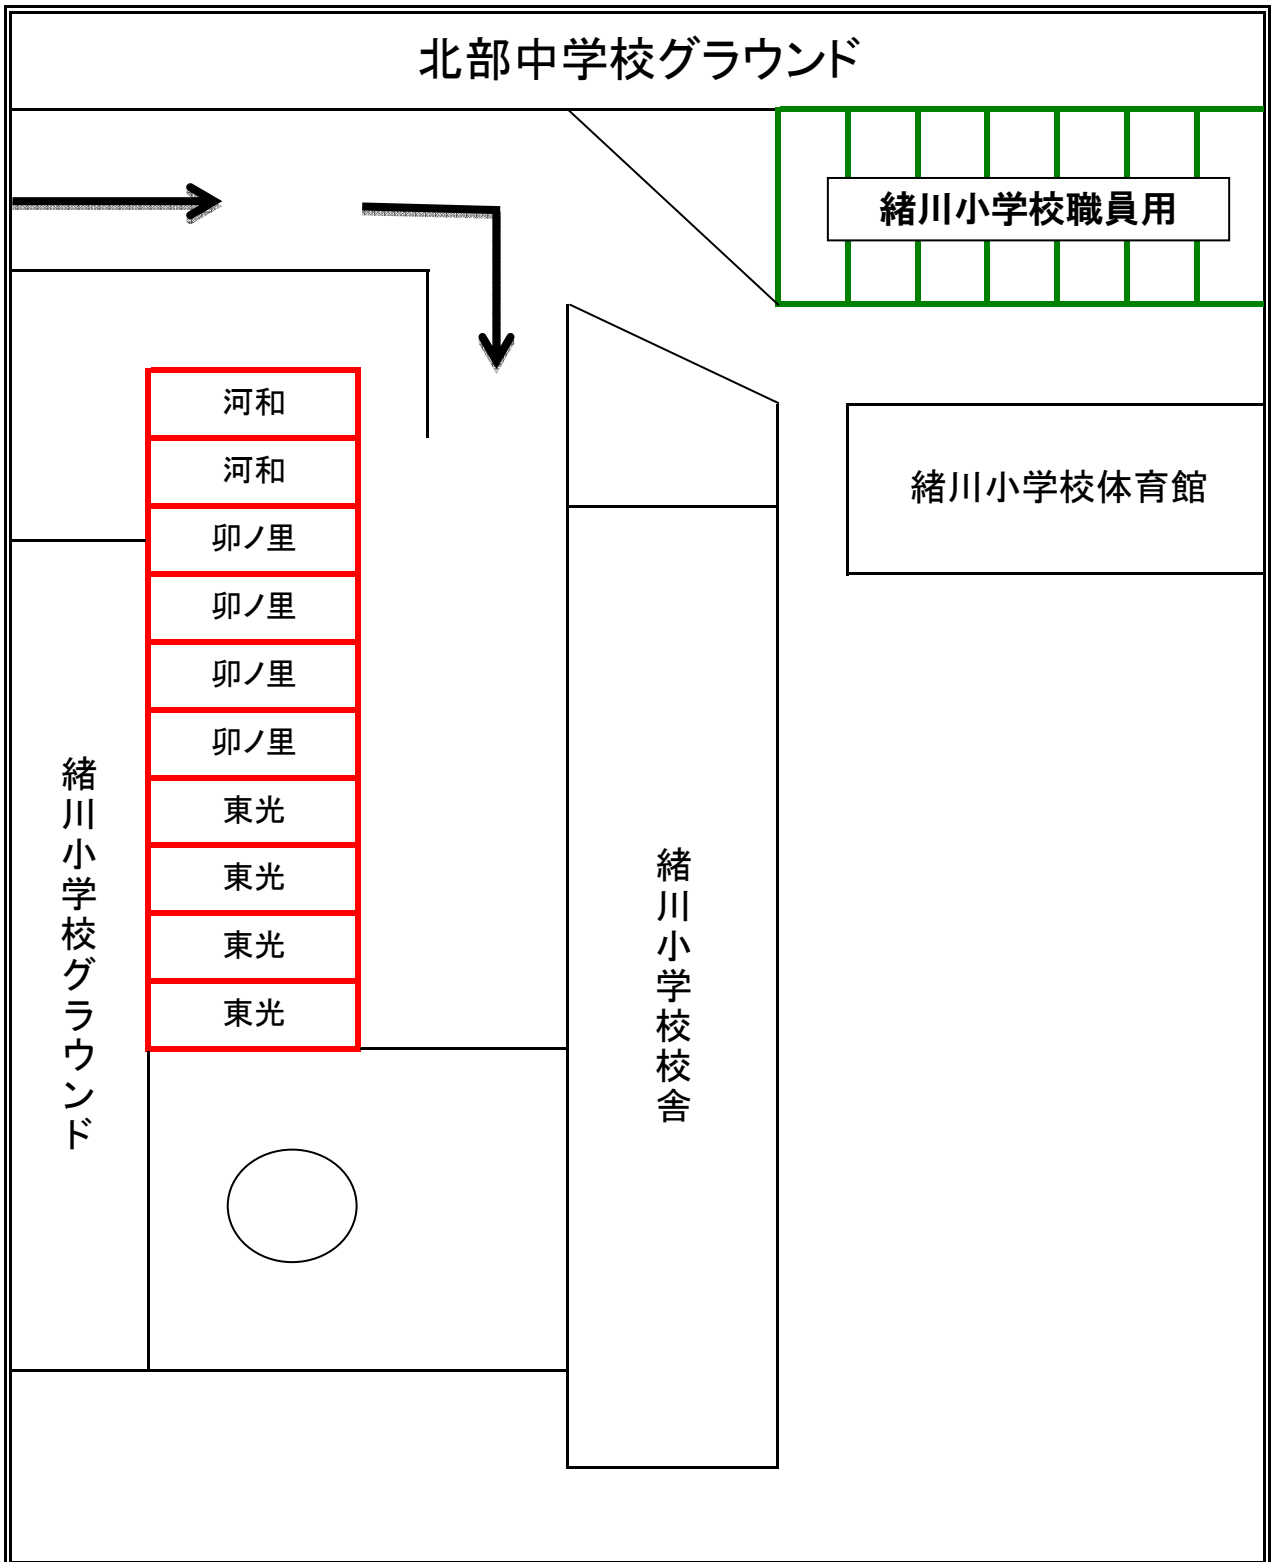

# 緒川小学校駐車場案内図

※各チームは駐車券を提示して、指定場所に駐車してください

※他の車は東浦町役場臨時駐車場へ駐車してください