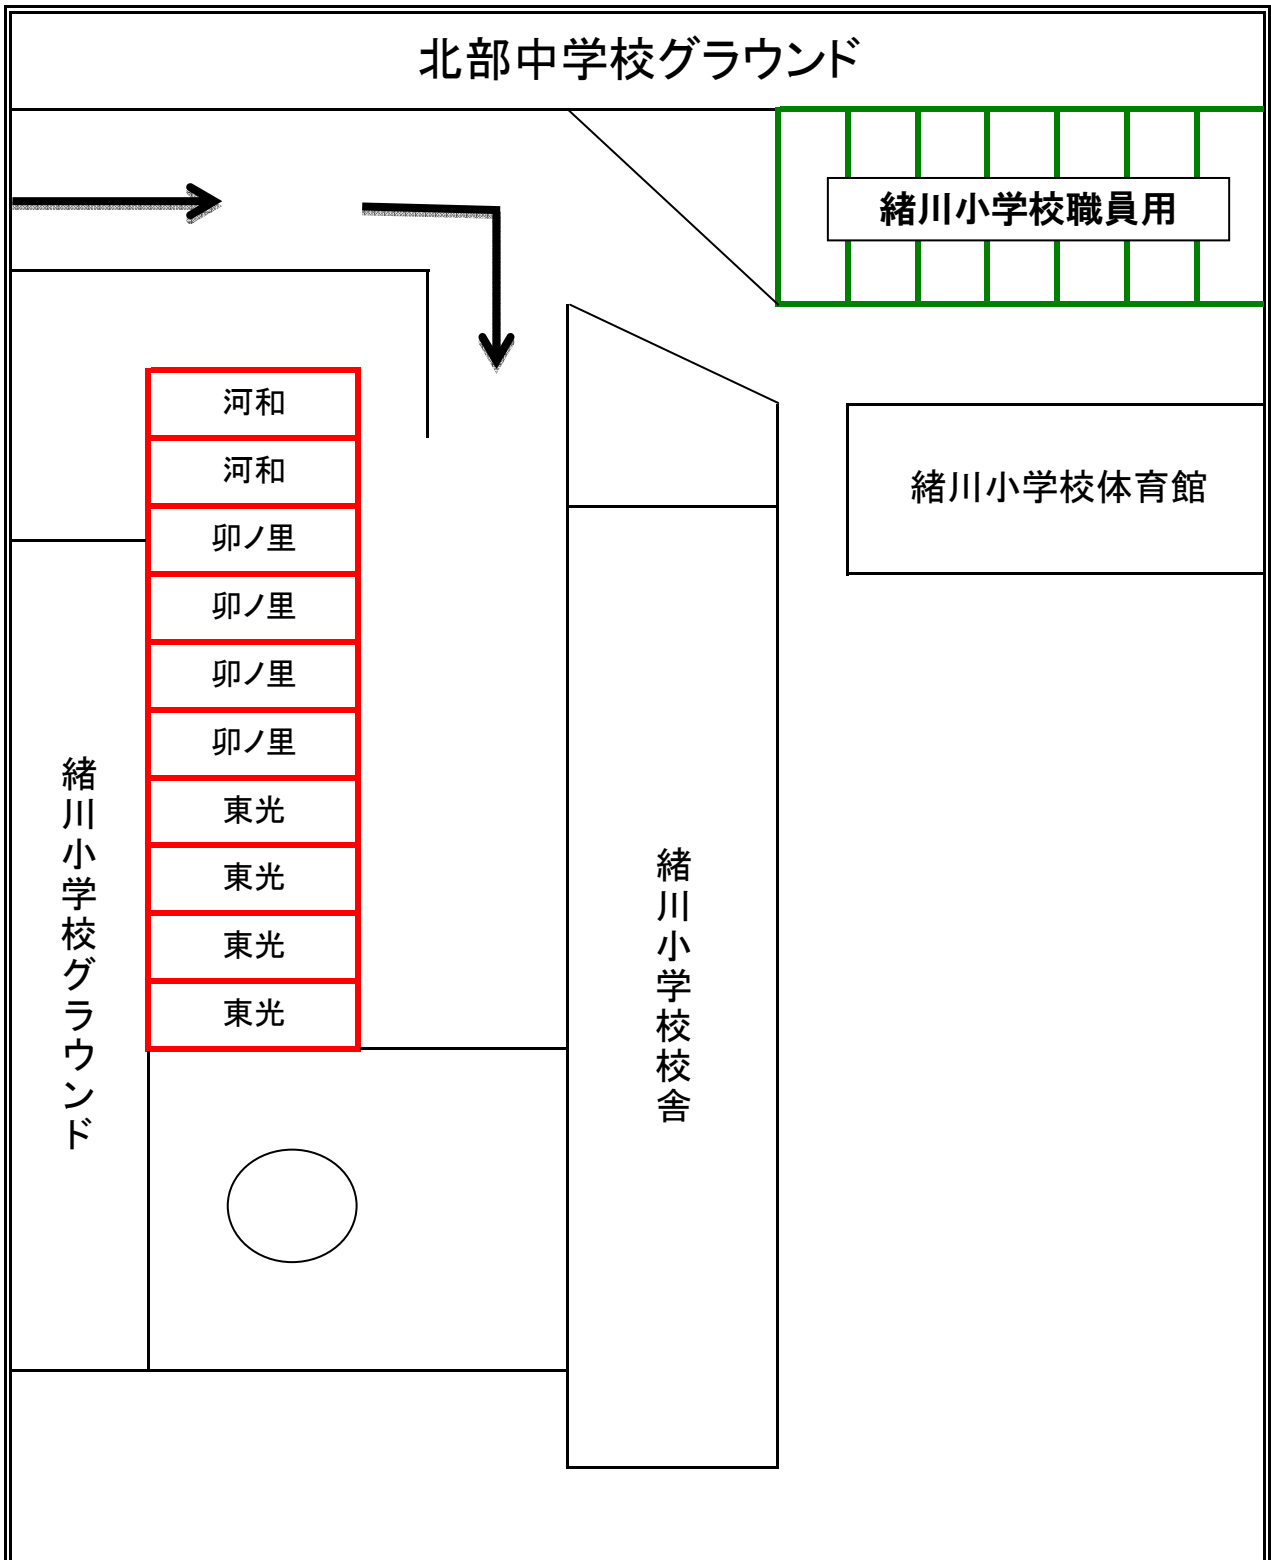

# 緒川小学校駐車場案内図

※各チームは駐車券を提示して、指定場所に駐車してください

※他の車は東浦町役場臨時駐車場へ駐車してください