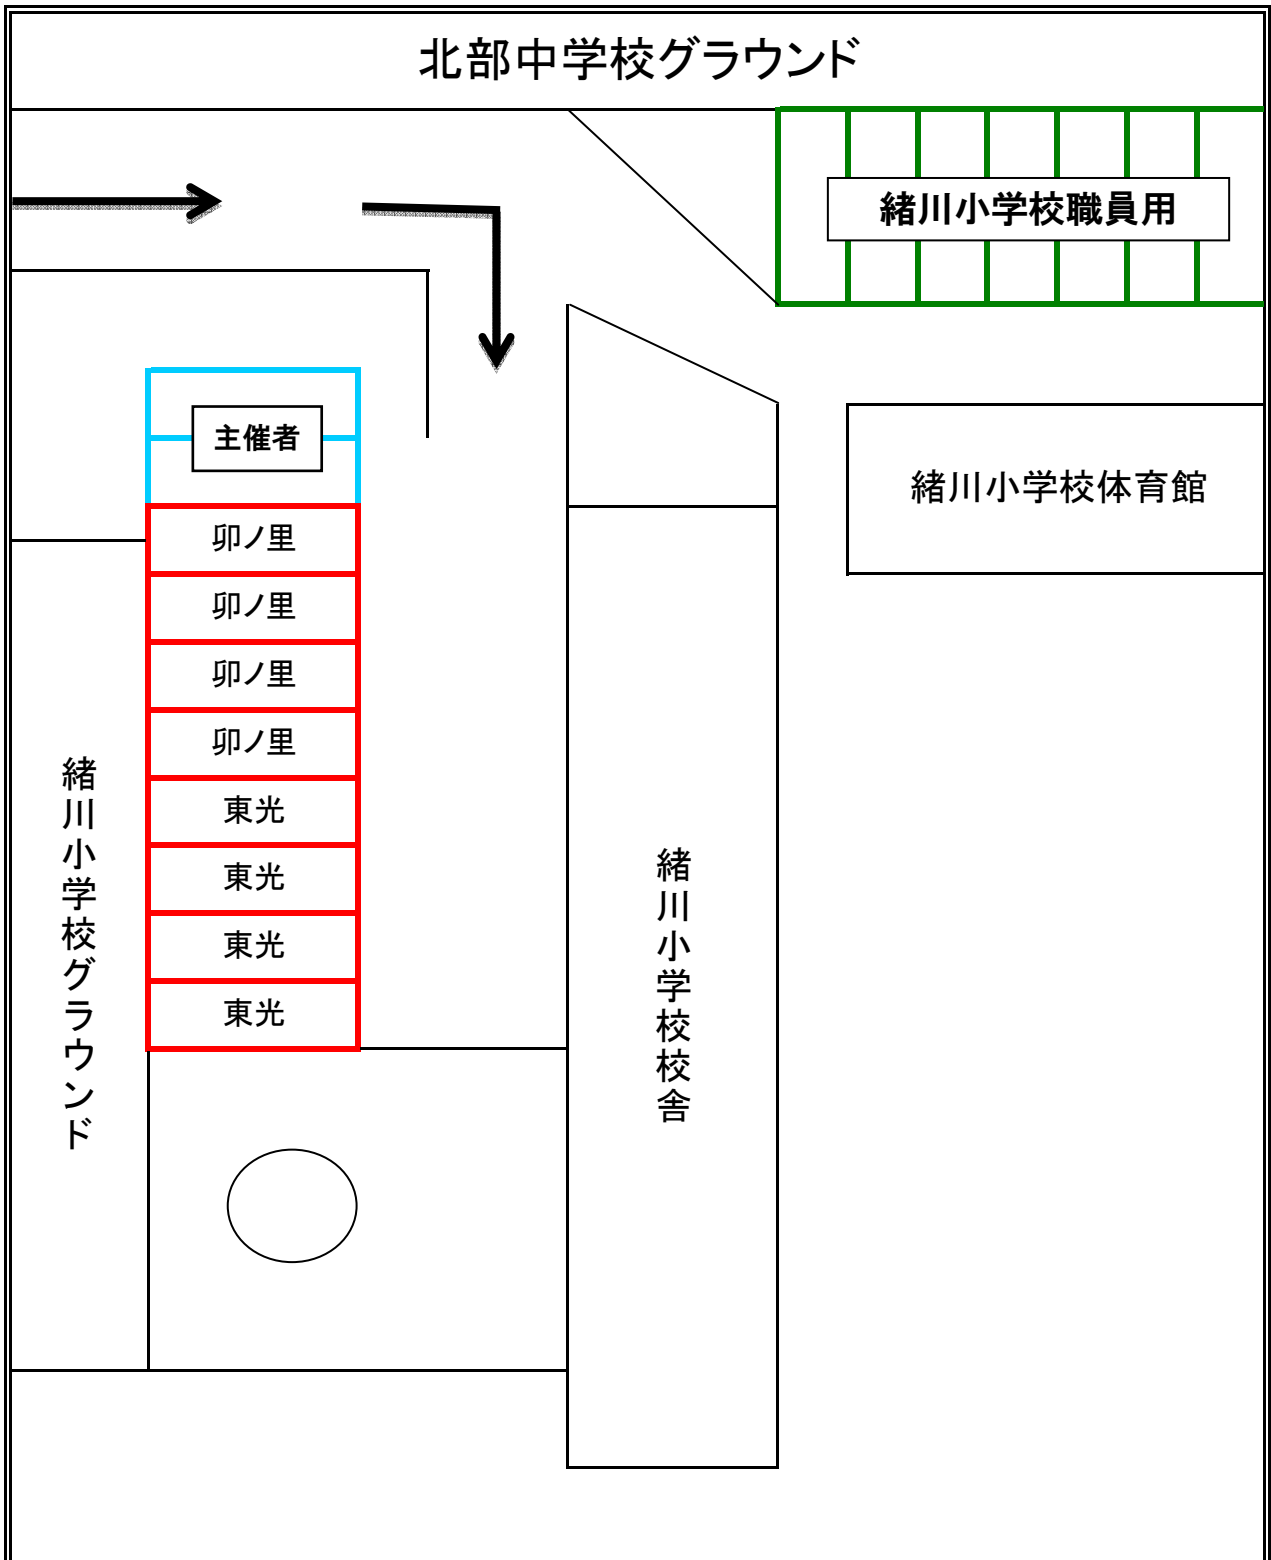

# 緒川小学校駐車場案内図

※各チームは駐車券を提示して、指定場所に駐車してください

※他の車は東浦町役場臨時駐車場へ駐車してください