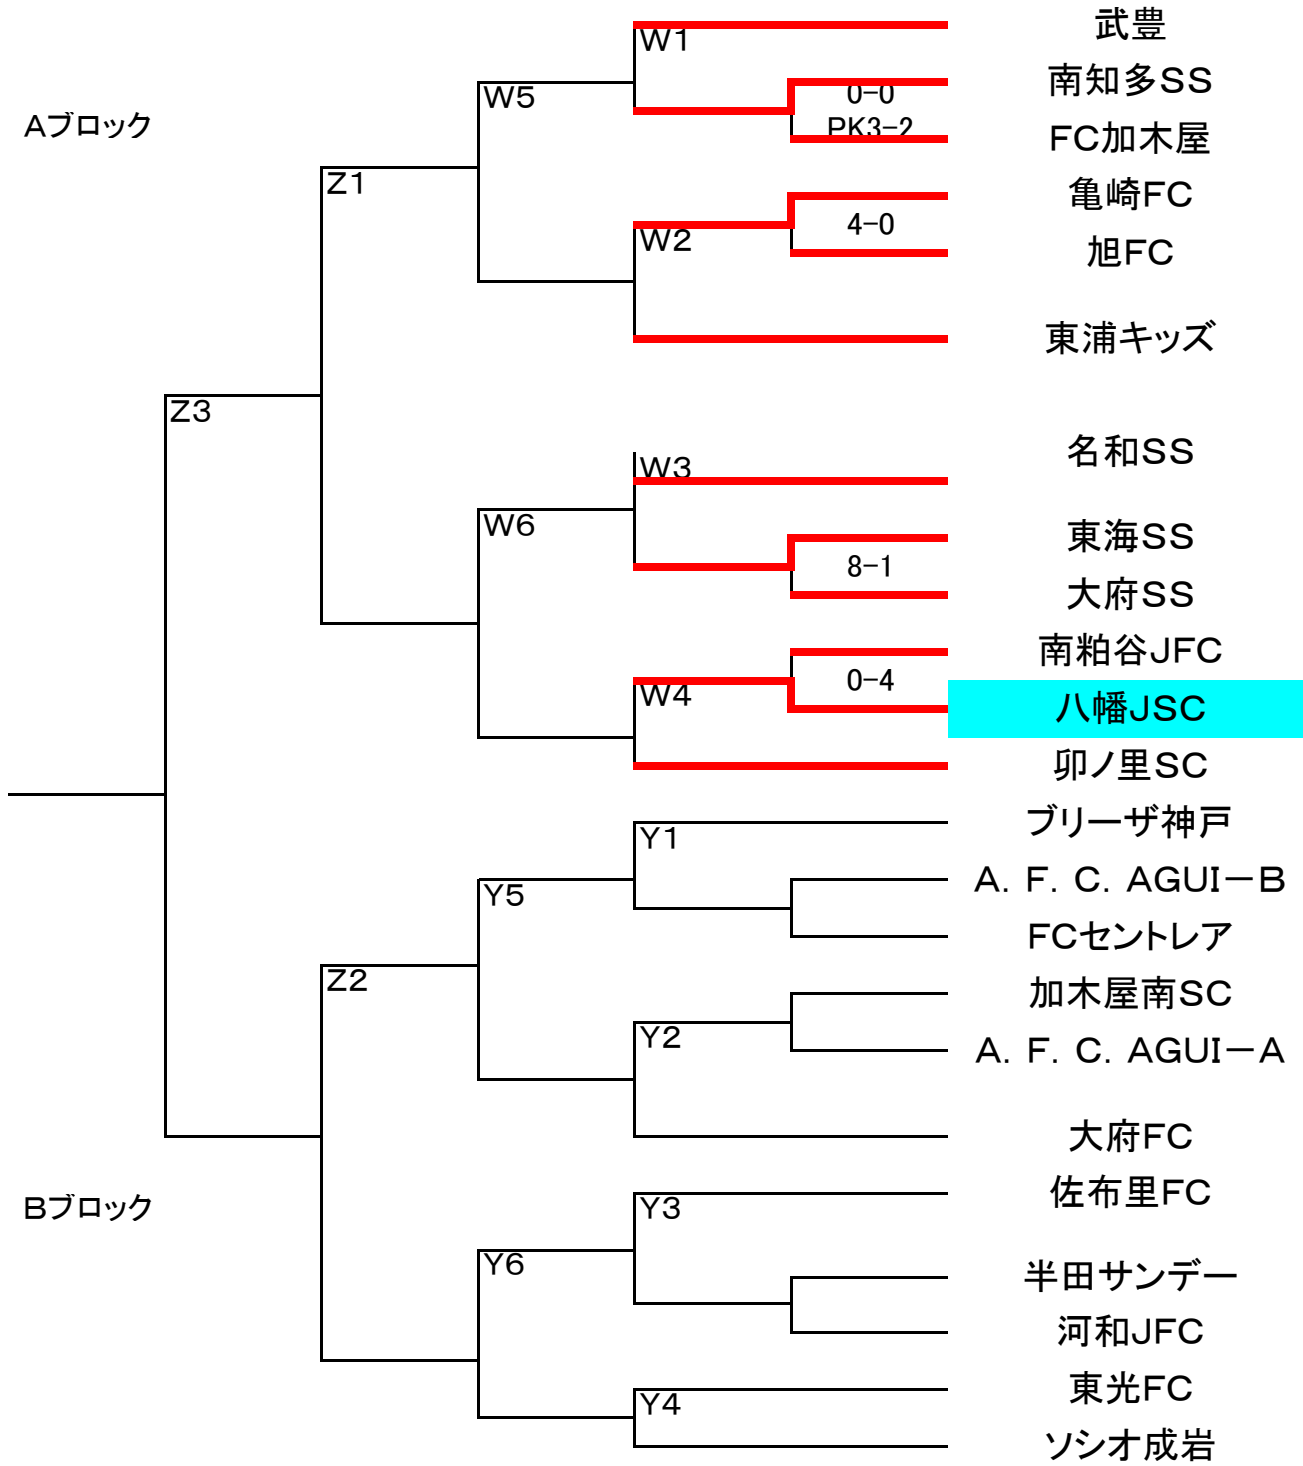

# 第7回 JAあいち知多 少年サッカー大会 組合せ

5/20 青海G	5/20 青海G	5/13 青海G
Z1 10:00~10:50	W・Y1 9:30~10:20	A・B1 9:30~10:20
Z2 11:00~11:50	W・Y2 10:30~11:20	A・B2 10:30~11:20
Z3 13:30~14:20	W・Y3 11:30~12:20	A・B3 11:30~12:20
	W・Y4 12:30~13:20	
	W・Y5 13:30~14:20	
	W・Y6 14:30~15:20	