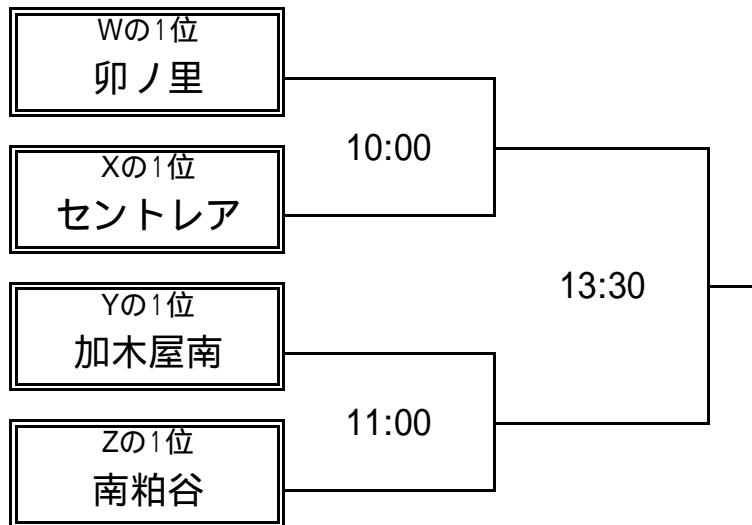

決勝トーナメント試合日程

7月18日(日) 会場・阿久比町スポーツ村

決勝トーナメントの審判は審判委員会で行います。

試合時間

- ・ 20分 - 5分 - 20分、同点の場合はP・K戦。
- ・ 決勝戦のみ5分 - 5分の延長戦。同点の場合はP・K戦。

優勝	
準優勝	
3位	
3位