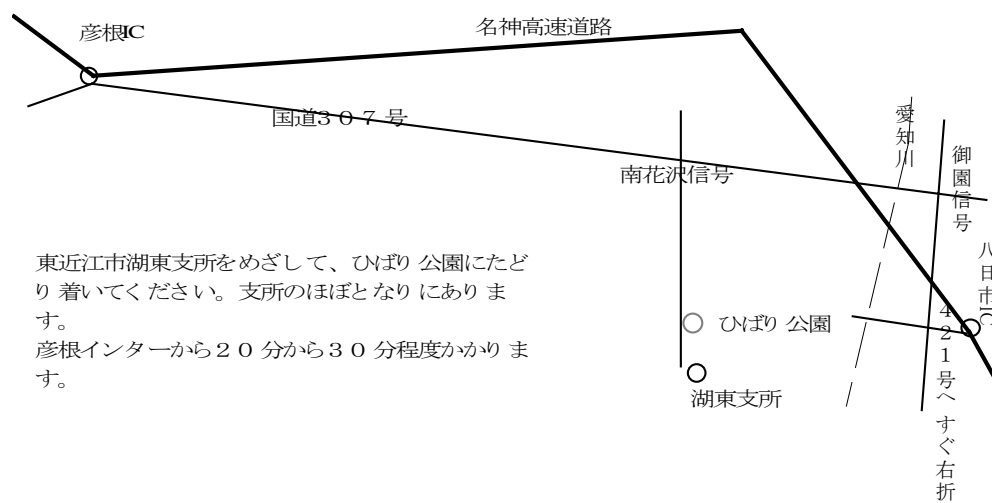

☆8人制のコートサイズは40×60mです。

☆ゴールはミニゴール（フットサル用）で行います。。

☆他は、日本サッカー協会の8人制ルールに準じます。

	開始時間	対戦	審判
1	10:00	丹陽FC : 湖東FC	湖東FC
2	10:50	知多中央 : 八幡JSC	知多中央
休憩			
3	12:10	丹陽FC : 知多中央	丹陽FC
4	13:00	湖東FC : 八幡	八幡JSC
休憩			
5	14:20	知多中央 : 湖東FC	湖東FC
6	15:10	丹陽FC : 八幡	丹陽FC

尚、試合の決行は前日に決定し、延期・中止の時は連絡します。

湖東FC事務局 小嶋和宏

会場までの略図

東近江市湖東支所をめざして、ひばり公園にたどり着いてください。支所のほぼとりにあります。
彦根インターから20分から30分程度かかります。